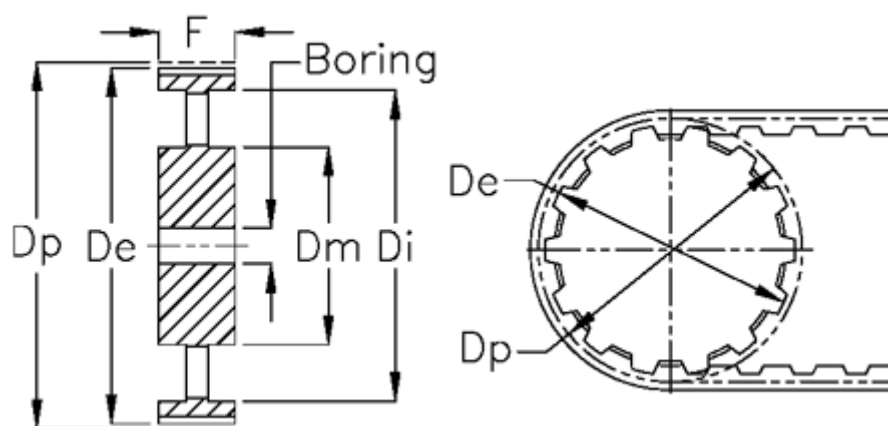

Varenummer: 604144090085  
Beskrivelse: Tandremskive med nav  
HTD 90 8M 85

## Mål

Boring = 20	Tandantal = 90
Bredde = 85	Type = 8M
$D_e$ = 227.81	Vægt = 12.2
$D_i$ = 95	
$D_m$ = 110	
$D_p$ = 229.18	
$F$ = 204	
$L$ = 95	